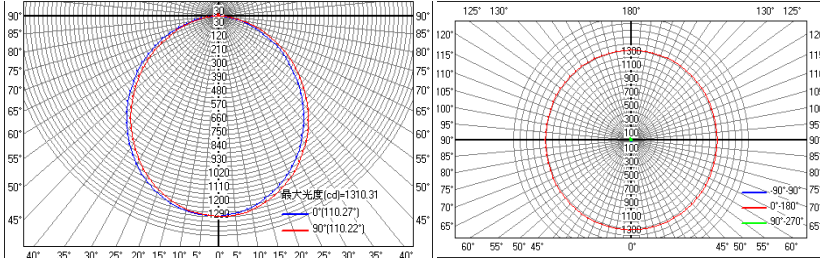

2X2

Lux at a Distance

1 m	1310 lx	2.87 m	2.88 m
2 m	327 lx	5.74 m	5.76 m
3 m	146 lx	8.61 m	8.64 m
4 m	82 lx	11.47 m	11.53 m
5 m	62 lx	14.34 m	14.41 m
6 m	36 lx	17.21 m	17.29 m
7 m	27 lx	20.08 m	20.17 m
8 m	20 lx	22.95 m	23.05 m
9 m	16 lx	25.82 m	25.93 m
10 m	13 lx	28.69 m	28.82 m

Vert. Spread: 110.2 deg. Horiz. Spread: 110.3 deg.

2X4

Lux at a Distance

1 m	1776 lx	2.86 m	2.93 m
2 m	444 lx	5.72 m	5.85 m
3 m	197 lx	8.58 m	8.78 m
4 m	111 lx	11.44 m	11.71 m
5 m	71 lx	14.3 m	14.63 m
6 m	49 lx	17.16 m	17.56 m
7 m	36 lx	20.02 m	20.49 m
8 m	28 lx	22.88 m	23.41 m
9 m	22 lx	25.74 m	26.34 m
10 m	18 lx	28.6 m	29.27 m