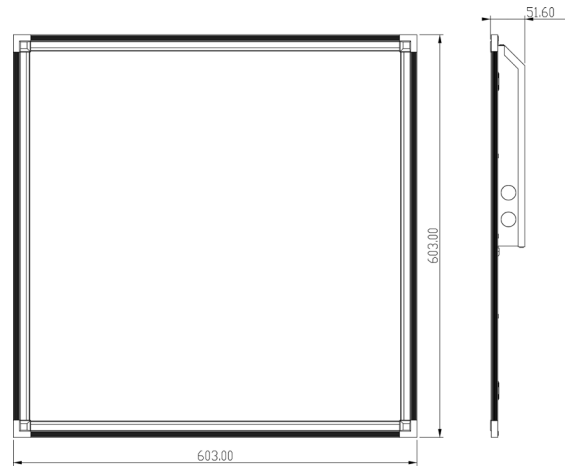

2X2

Lux at a Distance

1 m	1310 lx	2.87 m	2.88 m
2 m	327 lx	5.74 m	5.76 m
3 m	146 lx	8.61 m	8.64 m
4 m	82 lx	11.47 m	11.53 m
5 m	62 lx	14.34 m	14.41 m
6 m	36 lx	17.21 m	17.29 m
7 m	27 lx	20.08 m	20.17 m
8 m	20 lx	22.95 m	23.05 m
9 m	16 lx	25.82 m	25.93 m
10 m	13 lx	28.69 m	28.82 m

Vert. Spread: 110.2 deg. Horiz. Spread: 110.3 deg.

2X4

Lux at a Distance

1 m	1776 lx	2.86 m	2.93 m
2 m	444 lx	5.72 m	5.85 m
3 m	197 lx	8.58 m	8.78 m
4 m	111 lx	11.44 m	11.71 m
5 m	71 lx	14.3 m	14.63 m
6 m	49 lx	17.16 m	17.56 m
7 m	36 lx	20.02 m	20.49 m
8 m	28 lx	22.88 m	23.41 m
9 m	22 lx	25.74 m	26.34 m
10 m	18 lx	28.6 m	29.27 m