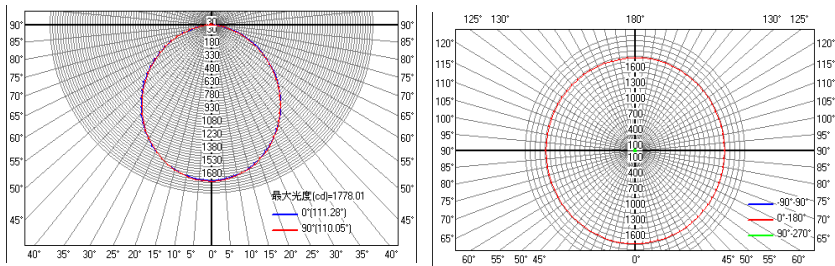

Diagram

Dimensions

1X4

Distance (m)	Lux	Distance (m)	Distance (m)
1 m	1328 lx	2.87 m	2.94 m
2 m	332 lx	6.74 m	6.89 m
3 m	148 lx	8.61 m	8.83 m
4 m	83 lx	11.49 m	11.77 m
5 m	53 lx	14.36 m	14.71 m
6 m	37 lx	17.23 m	17.66 m
7 m	27 lx	20.1 m	20.6 m
8 m	21 lx	22.97 m	23.54 m
9 m	16 lx	25.84 m	26.48 m
10 m	13 lx	28.72 m	29.43 m

Vert. Spread: 110.0 deg. Horiz. Spread: 111.5 deg.

2X2

Lux at a Distance

1 m	1310 lx	2.87 m	2.88 m
2 m	327 lx	5.74 m	5.76 m
3 m	146 lx	8.61 m	8.64 m
4 m	82 lx	11.47 m	11.53 m
5 m	62 lx	14.34 m	14.41 m
6 m	36 lx	17.21 m	17.29 m
7 m	27 lx	20.08 m	20.17 m
8 m	20 lx	22.95 m	23.05 m
9 m	16 lx	25.82 m	25.93 m
10 m	13 lx	28.69 m	28.82 m

Vert. Spread: 110.2 deg. Horiz. Spread: 110.3 deg.

2X4

Lux at a Distance

1 m	1776 lx	2.86 m	2.93 m
2 m	444 lx	5.72 m	5.85 m
3 m	197 lx	8.58 m	8.78 m
4 m	111 lx	11.44 m	11.71 m
5 m	71 lx	14.3 m	14.63 m
6 m	49 lx	17.16 m	17.56 m
7 m	36 lx	20.02 m	20.49 m
8 m	28 lx	22.88 m	23.41 m
9 m	22 lx	25.74 m	26.34 m
10 m	18 lx	28.6 m	29.27 m

Vert. Spread: 110.1 deg. Horiz. Spread: 111.3 deg.

1X2

Wire for Driver