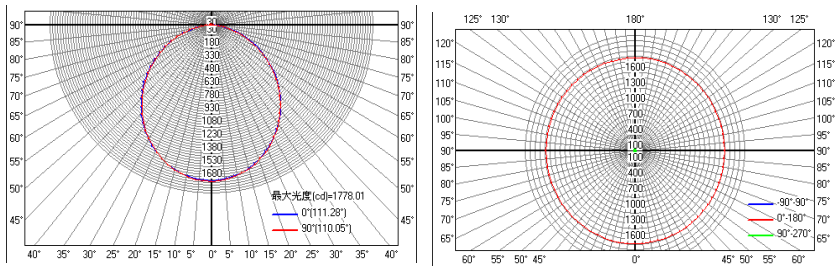

2X2

Lux at a Distance

1 m	1310 lx	2.87 m	2.88 m
2 m	327 lx	5.74 m	5.76 m
3 m	146 lx	8.61 m	8.64 m
4 m	82 lx	11.47 m	11.53 m
5 m	62 lx	14.34 m	14.41 m
6 m	36 lx	17.21 m	17.29 m
7 m	27 lx	20.08 m	20.17 m
8 m	20 lx	22.95 m	23.05 m
9 m	16 lx	25.82 m	25.93 m
10 m	13 lx	28.69 m	28.82 m

Vert. Spread: 110.2 deg. Horiz. Spread: 110.3 deg.

2X4

Lux at a Distance

1 m	1776 lx	2.86 m	2.93 m
2 m	444 lx	5.72 m	5.85 m
3 m	197 lx	8.58 m	8.78 m
4 m	111 lx	11.44 m	11.71 m
5 m	71 lx	14.3 m	14.63 m
6 m	49 lx	17.16 m	17.56 m
7 m	36 lx	20.02 m	20.49 m
8 m	28 lx	22.88 m	23.41 m
9 m	22 lx	25.74 m	26.34 m
10 m	18 lx	28.6 m	29.27 m

Vert. Spread: 110.1 deg. Horiz. Spread: 111.3 deg.

1X2

Wire for Driver

237 Harrison Avenue | Waukesha, WI 53186
 P: 1-262-547-1111 Fax: 262-548-8882
www.LogicalGreenSolutions.com