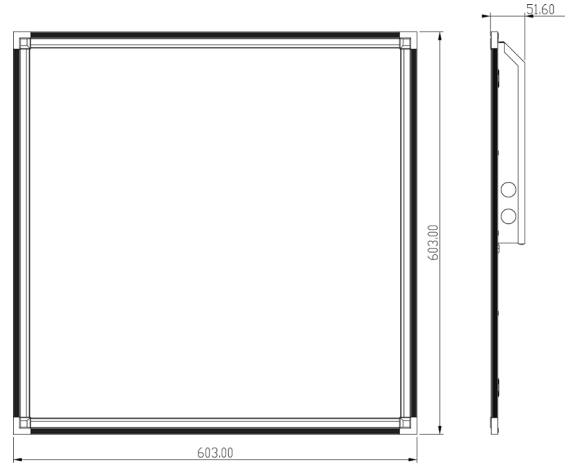

Diagram

Dimensions

1X4

Distance (m)	Lux	Distance (m)	Distance (m)
1 m	1328 lx	2.87 m	2.94 m
2 m	332 lx	6.74 m	6.89 m
3 m	148 lx	8.61 m	8.83 m
4 m	83 lx	11.49 m	11.77 m
5 m	53 lx	14.36 m	14.71 m
6 m	37 lx	17.23 m	17.66 m
7 m	27 lx	20.1 m	20.6 m
8 m	21 lx	22.97 m	23.54 m
9 m	16 lx	25.84 m	26.48 m
10 m	13 lx	28.72 m	29.43 m

Vert. Spread: 110.0 deg. Horiz. Spread: 111.5 deg.

2X2

Lux at a Distance

1 m	1310 lx	2.87 m	2.88 m
2 m	327 lx	5.74 m	5.76 m
3 m	146 lx	8.61 m	8.64 m
4 m	82 lx	11.47 m	11.53 m
5 m	62 lx	14.34 m	14.41 m
6 m	36 lx	17.21 m	17.29 m
7 m	27 lx	20.08 m	20.17 m
8 m	20 lx	22.95 m	23.05 m
9 m	16 lx	25.82 m	25.93 m
10 m	13 lx	28.69 m	28.82 m

Vert. Spread: 110.2 deg. Horiz. Spread: 110.3 deg.

2X4

Lux at a Distance

1 m	1776 lx	2.86 m	2.93 m
2 m	444 lx	5.72 m	5.85 m
3 m	197 lx	8.58 m	8.78 m
4 m	111 lx	11.44 m	11.71 m
5 m	71 lx	14.3 m	14.63 m
6 m	49 lx	17.16 m	17.56 m
7 m	36 lx	20.02 m	20.49 m
8 m	28 lx	22.88 m	23.41 m
9 m	22 lx	25.74 m	26.34 m
10 m	18 lx	28.6 m	29.27 m